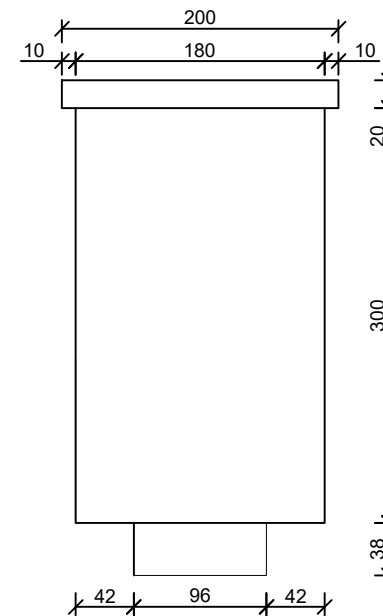

Kosz zlewowy mały: 110*100 wys.320 szer.200

widok z boku

widok z tyłu

widok z przodu

widok z góry

Aksonometria

Tytut:

Kosz zlewowy 110*100