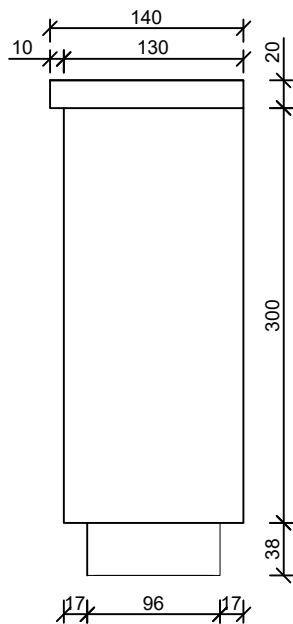

Kosz zlewowy mały: 110*100 wys.320 szer.200

widok z boku

widok z tyłu

widok z przodu

widok z góry

Aksonometria

Tytut:

Kosz zlewowy 110*100