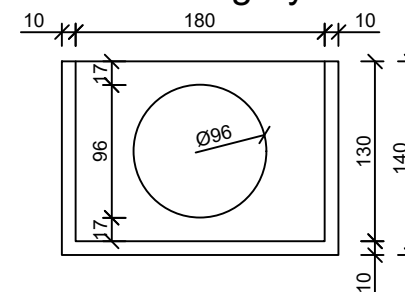

Kosz zlewowy mały: 110*100 wys.320 szer.200

widok z boku

widok z tyłu

widok z przodu

widok z góry

Aksonometria

Tytut:

Kosz zlewowy 110*100