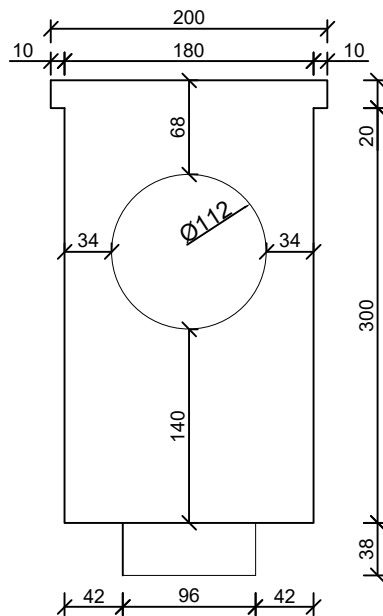

Kosz zlewowy mały: 110*100 wys.320 szer.200

widok z boku

widok z tyłu

widok z przodu

widok z góry

Aksonometria

Tytut:

Kosz zlewowy 110*100