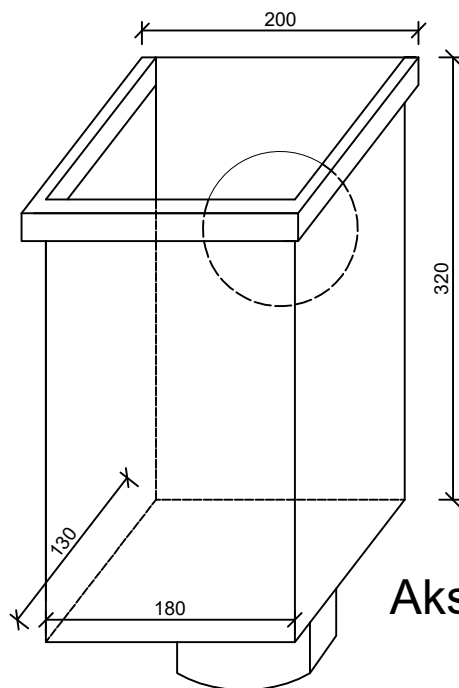

Kosz zlewowy mały: 110*100 wys.320 szer.200

widok z boku

widok z tyłu

widok z przodu

widok z góry

Aksonometria

Tytut:

Kosz zlewowy 110*100